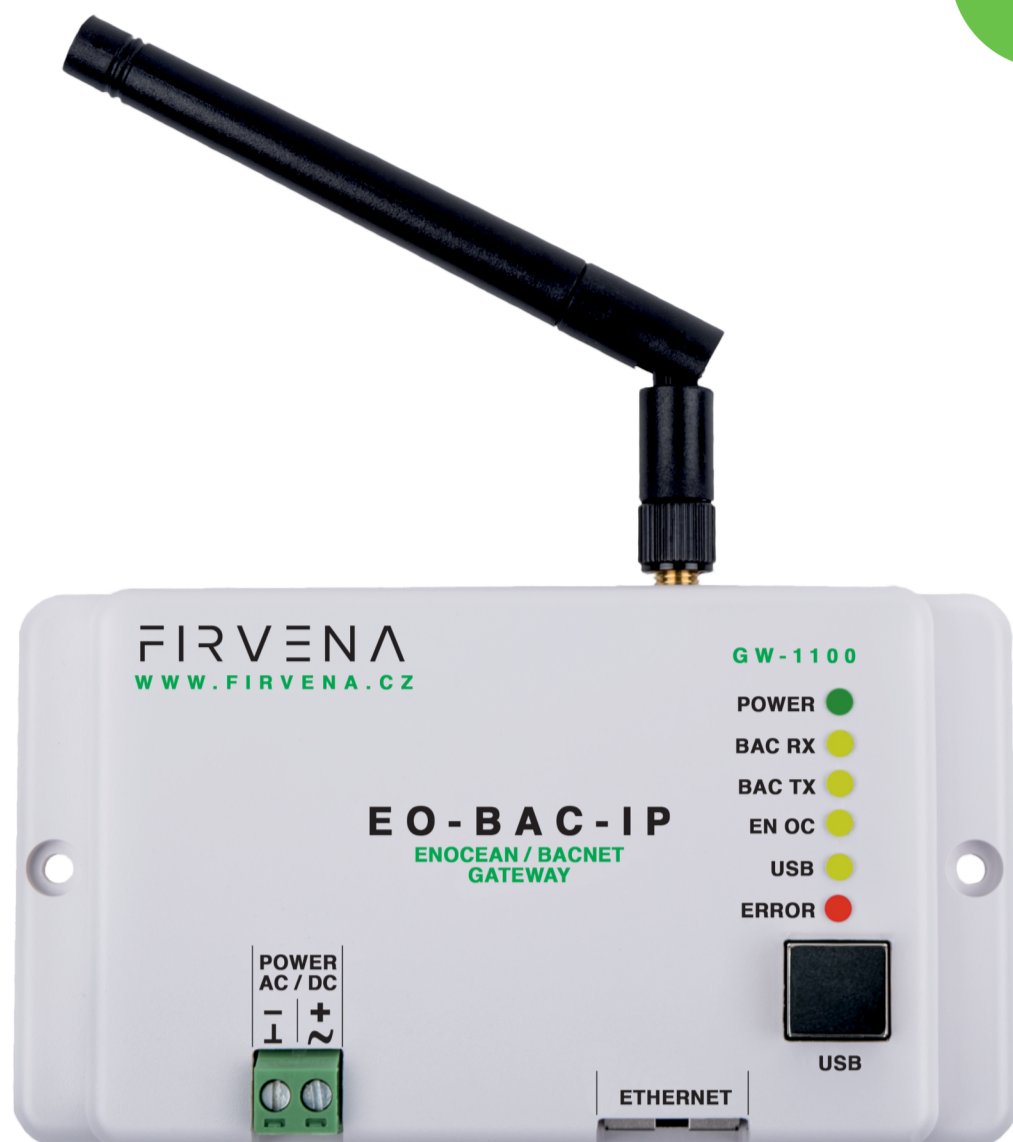

**IP KOMUNIKACE**

[www.firvena.cz](http://www.firvena.cz)

**BACnet IP**

**Modbus TCP/IP**

**OBOUSMĚRNÁ KOMUNIKACE**

**PODPORA VŠECH ENOCEAN VÝROBCŮ**

**ŠIROKÁ KOMPATIBILITA ENOCEAN PRVKŮ**

**RYCHLÁ CUSTOMIZACE A INTEGRACE ENOCEAN PRVKŮ**

**UŽIVATELSKY MAXIMÁLNĚ JEDNODUCHÉ A INTUITIVNÍ**

**PODPORA MULTISENSORU A JINÝCH NOVÝCH PRVKŮ**

**EMC I PRO PRŮMYSLOVÉ PROSTŘEDÍ**

**VYVINUTO I VYROBENO V ČESKÉ REPUBLICE**

**VYUŽITÍ EXISTUJÍCÍ ANTÉNY NEBO EXTERNÍ S KABELM A  
MAGNETICKOU ZÁKLADNOU**

**MALÝ KOMPAKTNÍ TVAR UMOŽŇUJÍCÍ JEDNODUCHOU INSTALACI V  
PODHLÉDECH**

**NAPÁJENÍ PŘES POWER OVER ETHERNET NEBO EXTERNÍ ZDROJ**

**FUNKCE OPAKOVAČE (REPEATER) VE 3 REŽIMECH**

**PODPORA ŠIFROVÁNÍ AES-128 PODLE ENOCEAN SECURITY PROTOKOLU**