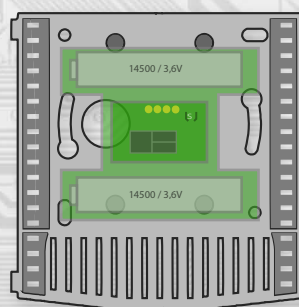

Základní technické parametry

Napájení	1ks nebo 2ks 3,6V lithium baterie 14500 (AA), 2600mAh
Životnost baterie	cca 20 000 vysílání
Anténa vestavná	Zisk 2,5dBi/110km v závislosti na LPWAN
Snímač teplota / rel. vlhkost	(RK-HTLoT-xx) BME280
Max. chyba měření teploty	(RK-HTLoT-xx) ± 0,5°C (-40 ÷ 80°C)
Max. chyba měření RH	(RK-HTLoT-xx) ± 3 % (0 ÷ 100 %RH)
Snímač teplota / rel. vlhkost	(RK-CHLoT-xx) SHT31
Max. chyba měření teploty	(RK-CHLoT-xx) ± 0,5°C (20 ÷ 40°C), ± 1°C (0 ÷ 50°C)
Max. chyba měření RH	(RK-CHLoT-xx) ± 3 % (20 ÷ 80 %RH)
Snímač CO₂	(RK-CHLoT-xx) NDIR sensor SCD30
Rozsah měření koncentrace CO₂	(RK-CHLoT-xx) 400 ÷ 10 000ppm
Max. chyba měření koncentrace CO₂ (pro rozsah 400 ÷ 10 000ppm)	(RK-CHLoT-xx) ±30ppm ±3% z rozsahu
Rozlišení teploty / vlhkosti / CO₂	0,1°C / 0,1%RH / 1ppm
Interval měření	1 hod
Rozsah pracovní teploty / relativní vlhkosti ⁽¹⁾	-10 ÷ 50°C / 10 ÷ 95 %RH bez kondenzace
Rozsah doporuč.skladovací t / RH	10 ÷ 50 °C / 20 ÷ 60 %RH
Stupeň krytí	IP30 (dle ČSN EN 60529)
Rozměry (V x Š x H)	103 x 100 x 25 mm

Zařízení je napájeno z lithiové baterie 3,6V (dva nebo jeden ks). Jejich životnost závisí na vybavení. Snímač CO₂ je energeticky nejnáročnější složka, ale zařízení i v této konfiguraci je stále schopné běžet 2 roky s 2 lithiovými bateriemi. Krabička je vyrobena z vysoce kvalitního ABS a byla navržena tak, aby splňovala náročné požadavky na interiér. Přední panel je vyveden ve vysoce jasném povrchu.