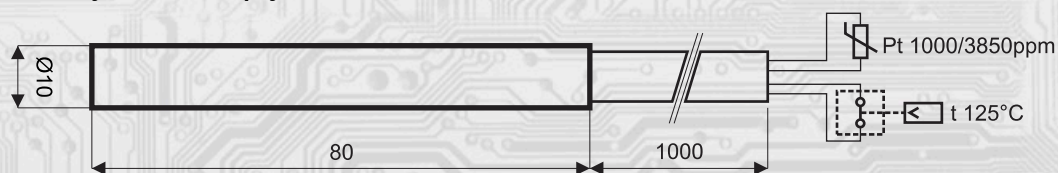

Snímač teploty TV125-Pt1000 je určen k měření teploty v sauně. Uvnitř nerezového pouzdra je umístěn snímač Pt1000 v dvou vodičovém zapojení společně s vratným termostatem nastaveným na 125°C. Snímač je opatřen silikonovým kabelem délky 1m.

Základní technické parametry

Typ teplotního snímače	Pt1000
Třída přesnosti	B ($\Delta T = \pm (0,3 + 0,005t)$) dle IEC751
Měřicí proud	doporučený 1,0 mA / max. 7 mA
Krytí	IP68 (ČSN EN 60529)
Typ vodiče	APFA 0,38mm ²
Vratná pojistka	typ UP62-125; 125°C
Pouzdro	nerez DIN 1.4301; 10x80mm
Délka vodičů	1m
Zapojení	2 - vodičové
Teplotní rozsah	-45 + 125°C

Rozměry a schéma zapojení

Barevné značení vodičů

Pt1000: černá - modrá
 Vratná pojistka: červená - bílá